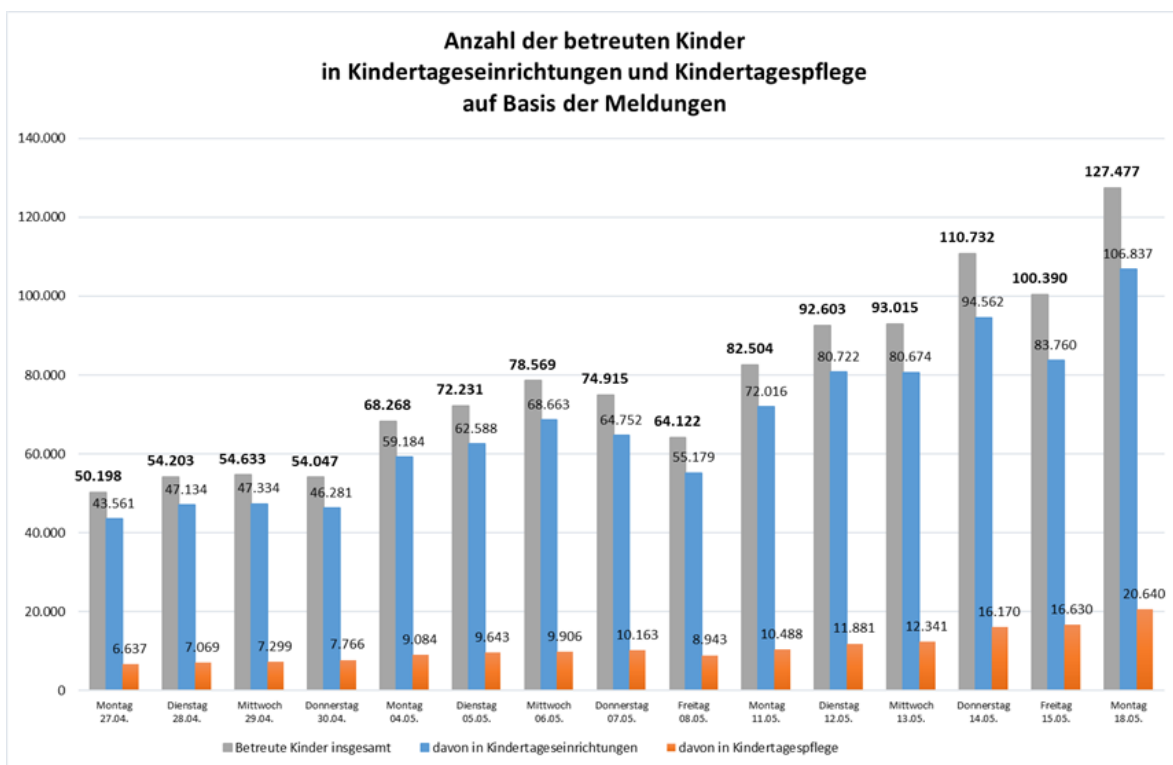

Betreuungssituation Kitas und Kindertagespflege in NRW Stand: Montag, 18.05.2020 – 12:45 Uhr

Seit dem 23.03.2020 fragt das MKFFI montags bis freitags

- direkt in den rund 11.000 Kindertageseinrichtungen des Landes die tagesaktuelle Betreuungssituation

sowie mit einer

- zweiten Befragung in den Jugendämtern die tagesaktuelle Betreuungssituation in der Kindertagespflege ab.

Die folgenden Werte stehen im Bezug zur Gesamtheit der Einrichtungen und Jugendämter, die sich an der Befragung jeweils tagesaktuell beteiligt haben.

Datum	Mittelwerte Vorwoche	Montag 18.05.	Dienstag 19.05.	Mittwoch 20.05.	Feiertag	Freitag 21.05.
Beteiligung						
Kindertageseinrichtungen	8.473 - 80,6%	8.587 - 81,7 %				
Beteiligung Jugendämter/KTP	163 - 87,4 %	165 - 88,7 %				
Betreute Kinder gesamt	95.849	127.477				
Kita						
gemeldete Plätze zur Verfügung	527.617	528.684				
davon beansprucht	15,6%	20,2%				
Anzahl der betreuten Kinder	82.347	106.837				
Kindertagespflege						
gemeldete Plätze insgesamt	59.265	60.926				
gemeldete Plätze zur Verfügung	46.181	49.306				
davon beansprucht	29,1%	41,9%				
Anzahl der betreuten Kinder	13.502	20.640				
Kindertagespflegepersonen normalerweise insgesamt	16.325	16.352				
Kindertagespflegepersonen heute zur Verfügung	12.937	13.600				