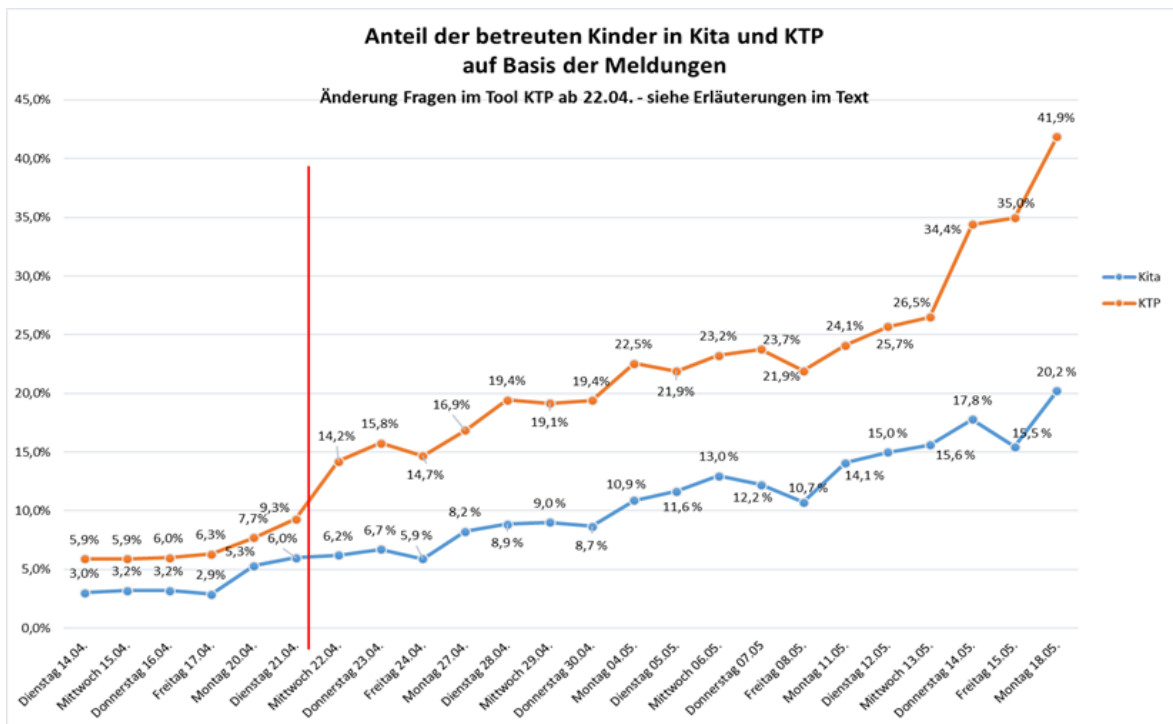

Betreuungssituation Kitas und Kindertagespflege in NRW Stand: Montag, 18.05.2020 – 12:45 Uhr

Seit dem 23.03.2020 fragt das MKFFI montags bis freitags

- direkt in den rund 11.000 Kindertageseinrichtungen des Landes die tagesaktuelle Betreuungssituation

sowie mit einer

- zweiten Befragung in den Jugendämtern die tagesaktuelle Betreuungssituation in der Kindertagespflege ab.

Die folgenden Werte stehen im Bezug zur Gesamtheit der Einrichtungen und Jugendämter, die sich an der Befragung jeweils tagesaktuell beteiligt haben.

Datum	Mittelwerte Vorwoche	Montag 18.05.	Dienstag 19.05.	Mittwoch 20.05.	Feiertag	Freitag 21.05.
Beteiligung						
Kindertageseinrichtungen	8.473 - 80,6%	8.587 - 81,7 %				
Beteiligung Jugendämter/KTP	163 - 87,4 %	165 - 88,7 %				
Betreute Kinder gesamt	95.849	127.477				
Kita						
gemeldete Plätze zur Verfügung	527.617	528.684				
davon beansprucht	15,6%	20,2%				
Anzahl der betreuten Kinder	82.347	106.837				
Kindertagespflege						
gemeldete Plätze insgesamt	59.265	60.926				
gemeldete Plätze zur Verfügung	46.181	49.306				
davon beansprucht	29,1%	41,9%				
Anzahl der betreuten Kinder	13.502	20.640				
Kindertagespflegepersonen normalerweise insgesamt	16.325	16.352				
Kindertagespflegepersonen heute zur Verfügung	12.937	13.600				