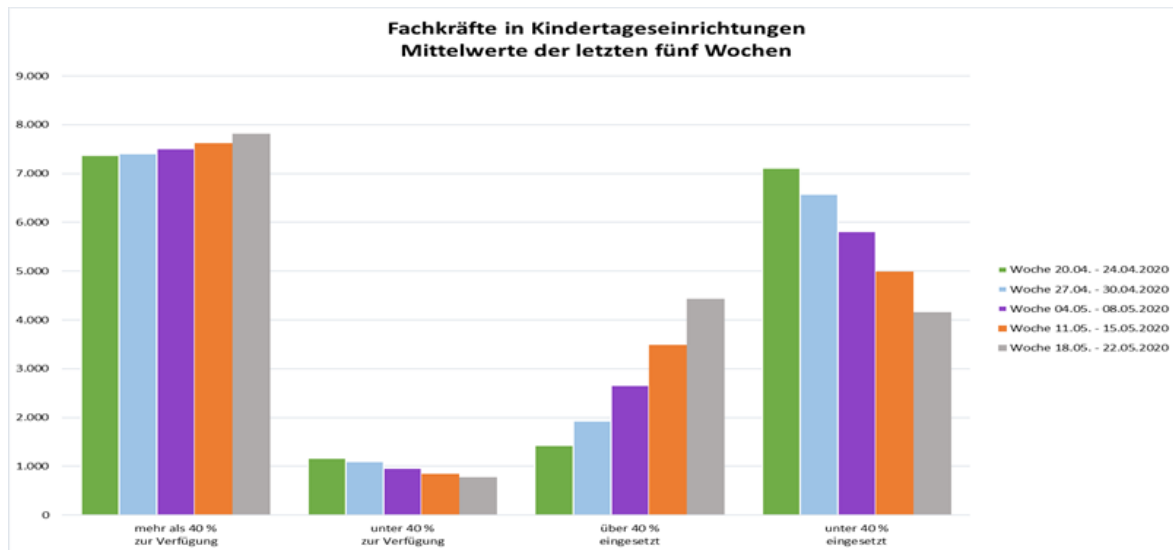

Ergänzungskräfte/ sonstige Kräfte

Ergänzungs-/sonstige Kräfte		0 %	bis zu 20 %	bis zu 40 %	bis zu 60 %	bis zu 80 %	bis zu 100 %	alle
zur Verfügung stehend	Anzahl Nennungen	1.276	900	715	1.024	1.622	3.050	8.587
	In %	14,9 %	10,5 %	8,3 %	11,9 %	18,9 %	35,5 %	100,0 %
aktuell eingesetzt	Anzahl Nennungen	2.517	1.947	1.316	1.044	692	1.071	8.587
	In %	29,3 %	22,7 %	15,3 %	12,2 %	8,1 %	12,5 %	100,0 %

Betreuungszeiten

Plätze am letzten Wochenende Kita
genutzt 36
Vorwoche 30

Randzeiten vor 7 Uhr und nach 17 Uhr
heute genutzt 1.742
Mittelwert Vorwoche 1.381

Betreuungsgruppen und Anzahl der Kinder in einer Gruppe

Die gemeldeten Daten zu den Betreuungsgruppen und der Anzahl der Kinder in einer Gruppe werden regelmäßig auf Plausibilität überprüft.

Betreuungsgruppen am Montag, 18.05.

Betreuungsgruppen	0 Gruppen	1 Gruppe	2 Gruppen	3 Gruppen	4 Gruppen	> 4 Gr.	alle
Anzahl Nennungen	119	2.354	2.984	1.892	845	393	8.587
in %	1,4 %	27,4 %	34,8 %	22,0 %	9,8 %	4,6 %	100,0 %
Plausibilitätsprüfung	139	2.344	2.979	1.896	842	387	8.587
	1,6 %	27,3 %	34,7 %	22,1 %	9,8 %	4,5 %	

Gruppengrößen am Montag, 18.05.

Betreuungsgruppen	0 Gruppen	1 Gruppe	2 Gruppen	3 Gruppen	4 Gruppen	> 4 Gr.	alle
Anzahl Nennungen	253	2.730	2.919	1.620	688	298	8.508
in %	3,0 %	32,1 %	34,3 %	19,0 %	8,1 %	3,5 %	100,0 %
Plausibilitätsprüfung	290	2.704	2.911	1.619	687	297	8.508
	3,4 %	31,8 %	34,2 %	19,0 %	8,1 %	3,5 %